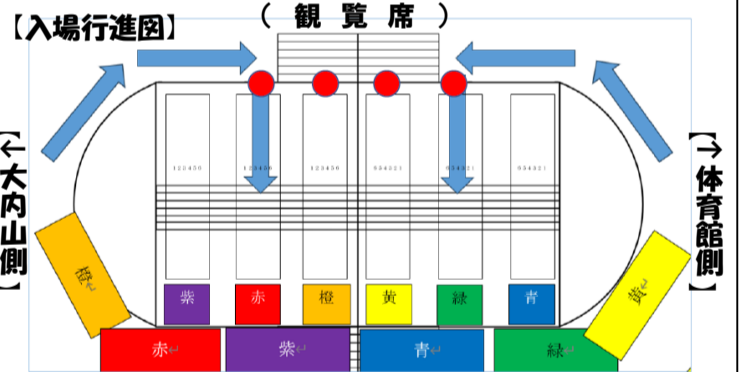

## 運動会開催にあたってご協力をおねがいします

今年度はコロナ禍にあつた人数や入替等の制限をなくし、通常通りの運動会として開催します。ただし、これまでの反省やご意見を受け、例年とは異なる新しい方法で実施するところもあります。何卒ご理解・ご協力を賜りますようお願いいたします。

- ① 熱中症対策のための児童席のソーシャル・ディスタンス確保と会場配置の変更により保護者席の地区割り並びにテントを設置しません。保護者の皆様も暑さ・日差し対策をお願いします。
- ② 観覧スペースをできるだけ広く確保するため、今年度も「入場門」「退場門」は設置せずに実施します。そのため、児童は児童席前から入場し、児童席へ退場するという形になります。保護者の観覧スペースがプール側、児童席が校舎側になります。大内山からの観覧も可能です。(出入りはバックネット裏からのみ) 限られたスペースでご観覧いただくこととなりますがご協力ください。
- ③ たくさんの方の来校が予想されます。一人でも多くの方に子どもたちの姿をご覧いただくため、**テントの持ち込みは「遠慮ください」**。前日並びに当日早朝から**シートや荷物だけ置く場所取りもお控えください**。お互いに気持ちよく見られるようご配慮をお願いします。

④ 観覧される方の熱中症対策として、アフタースクール前に休憩用のテントを設置する予定です。また、体育館ミーティングルームを冷房を効かせた休憩ルームとして開放しますので、ご活用ください。

⑤ 今年度の入場行進は、色組ごとに分かれて運動場を半周のみ行進します。(下図参照)

- 黄・緑・青組  
↓ 体育館側を  
通って  
行進します。
- 橙・赤・紫組  
↓ 大内山側を  
通って  
行進します。