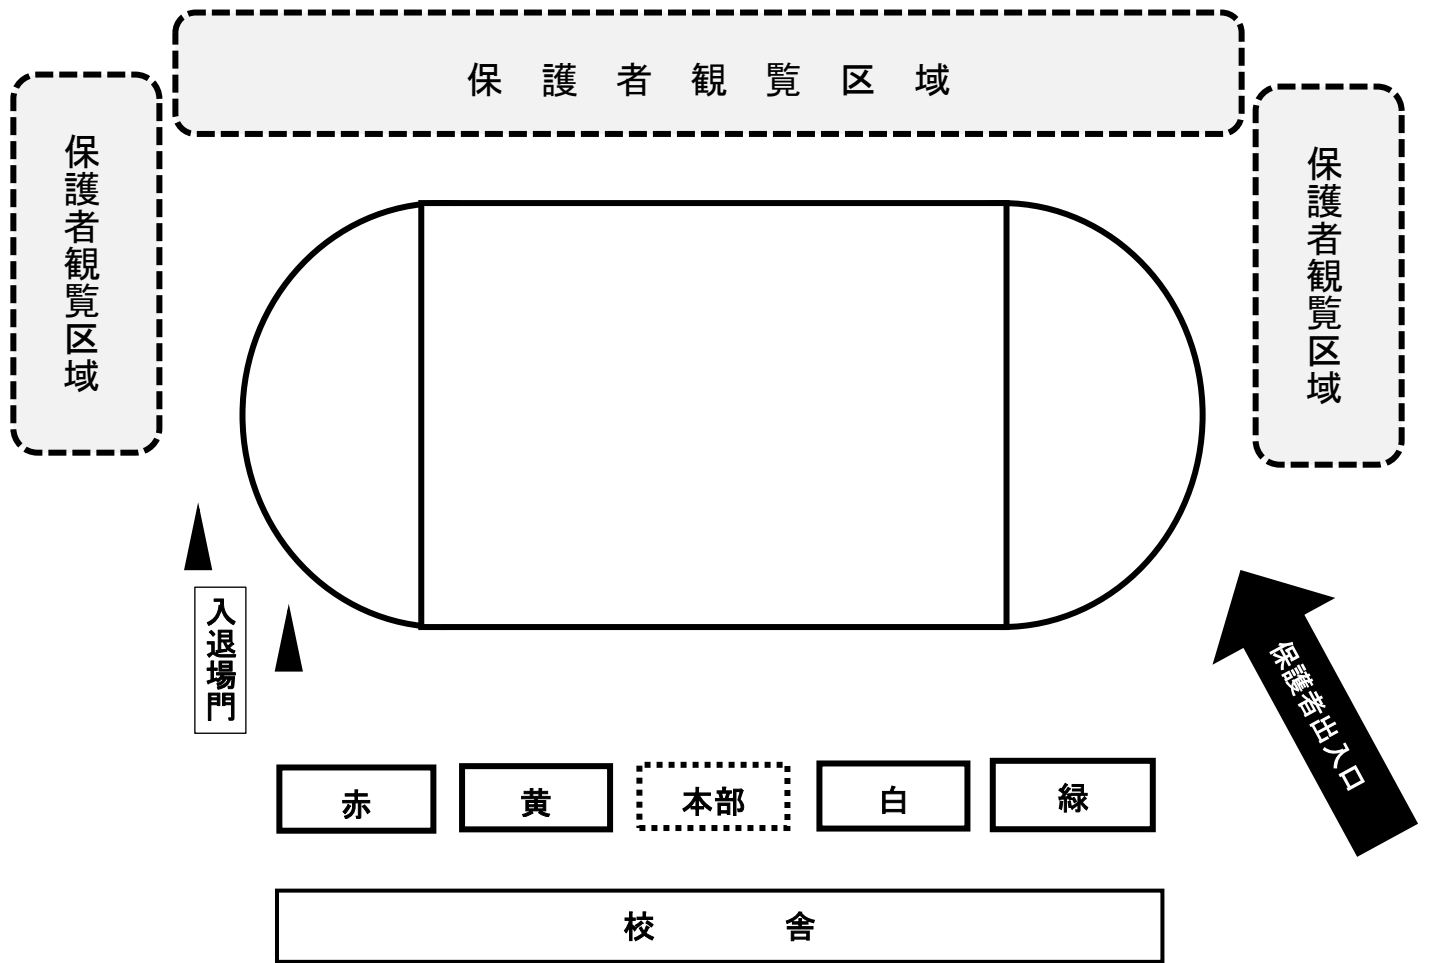

●閉会式 11:10～(予定)

【 会場図 】

◇◆◇◆◇◆◇◆◇ ◆◆◆◆◆◆◆◆◆ ◆◆◆◆◆◆◆◆◆ ◆◆◆◆◆◆◆◆◆

- ◆当日、発熱や風邪症状がある場合は、参加いただけません。
- ◇可能な限り、マスクを着用してください。
- ◆観覧用テントは設けませんので、日傘、イス等、ご準備ください。
- ◇観覧者は、体育館トイレ・興禅寺駐車場トイレをご利用ください。
- ◆駐車場は、体育館南側屋外駐車場、三相園跡地、しろやま交流館駐車場をご利用ください。なお、安全確保のため、しろやま交流館・県立氷上高校方面への一方通行にご協力ください。路上駐車はご遠慮ください。