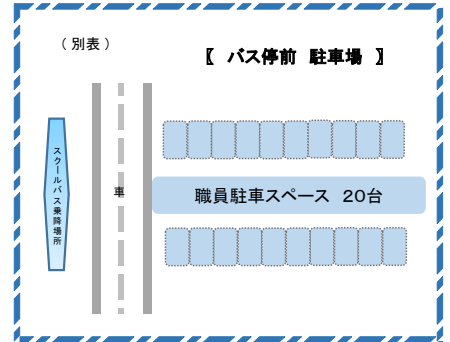

保護者 駐車スペース 20台

降車した児童は、運動場から玄関

アフタースクール  
駐車スペース