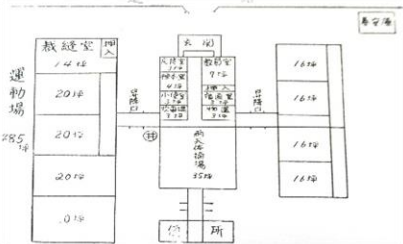

丹波市立吉見小学校だより 吉見小だより

令和5年 9月号

吉見小日記:上のQRコードよりご覧下さい

本年度、吉見小学校は創立150年を迎えています。90周年で執筆された、今から105年前の吉見小学校の様子がうかがわれる原稿が見つかりましたのでご紹介します。

思い出

余田昌三

私が入学したのは大正7年でずいぶん昔の話です。今では校舎も運動場も全く昔の面影はありません。

校門を入ると、職員室、宿直室、購買部、小使室、物置、中央校舎。それから渡り廊下を隔てて教室が配された平屋建ての南校舎、北校舎がございました。講堂などありませんので、正月や卒業式が来ると、仕切り戸を外して2教室を1室とし、式場がつくられました。運動場は校舎の南側にありました。