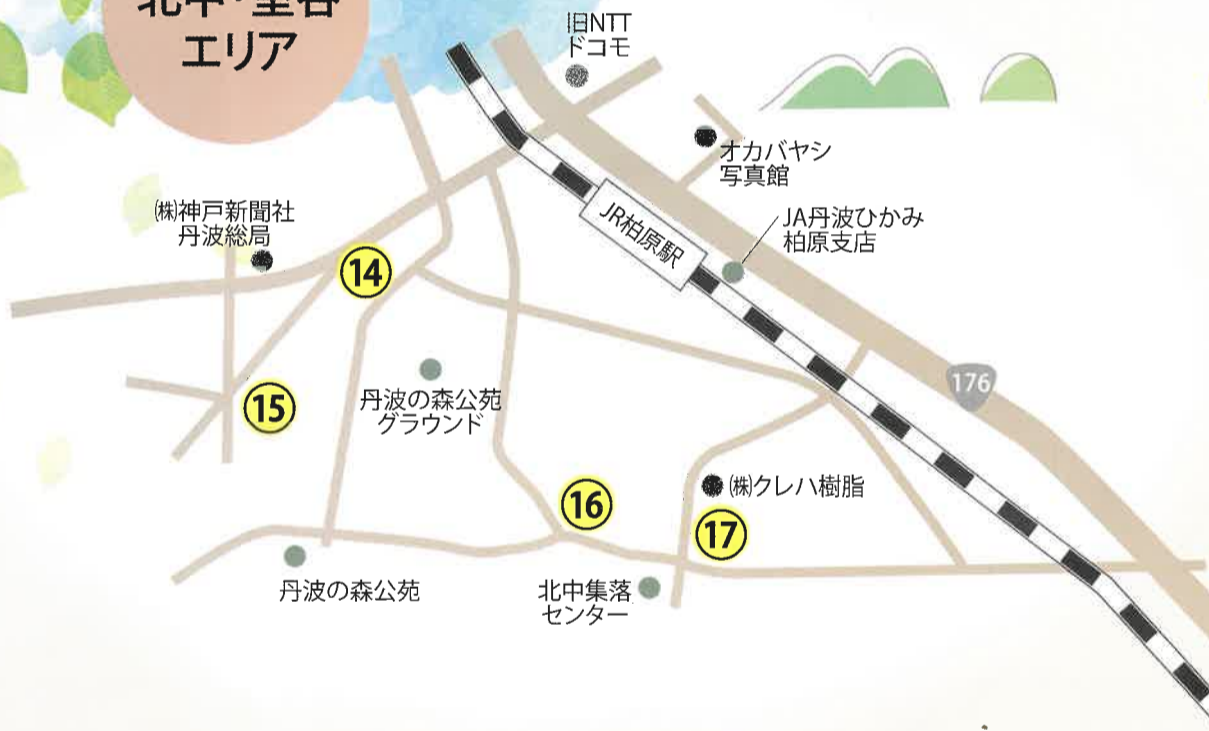

崇広小PTA 危険箇所MAP

柏原市街地エリア

1 下町芦田内科前
横断歩道

2 本町地区
中兵庫信用金庫交差点から
丹波新聞社間

3 上中町地区
中兵庫信用金庫前交差点

4 石田地区
荻野与作商店前T字路

5 古市場「みなと銀行」
東側交差点

6 新町
やぐら公園あたり

7 東奥柏原高校
裏校門前T字路

8 屋敷地区
和さび付近
韓国料理付近

9 屋敷地区
和さび付近
韓国料理付近

下町沖田
下町・南多田
エリア

北中・室谷
エリア

見長・小倉
エリア