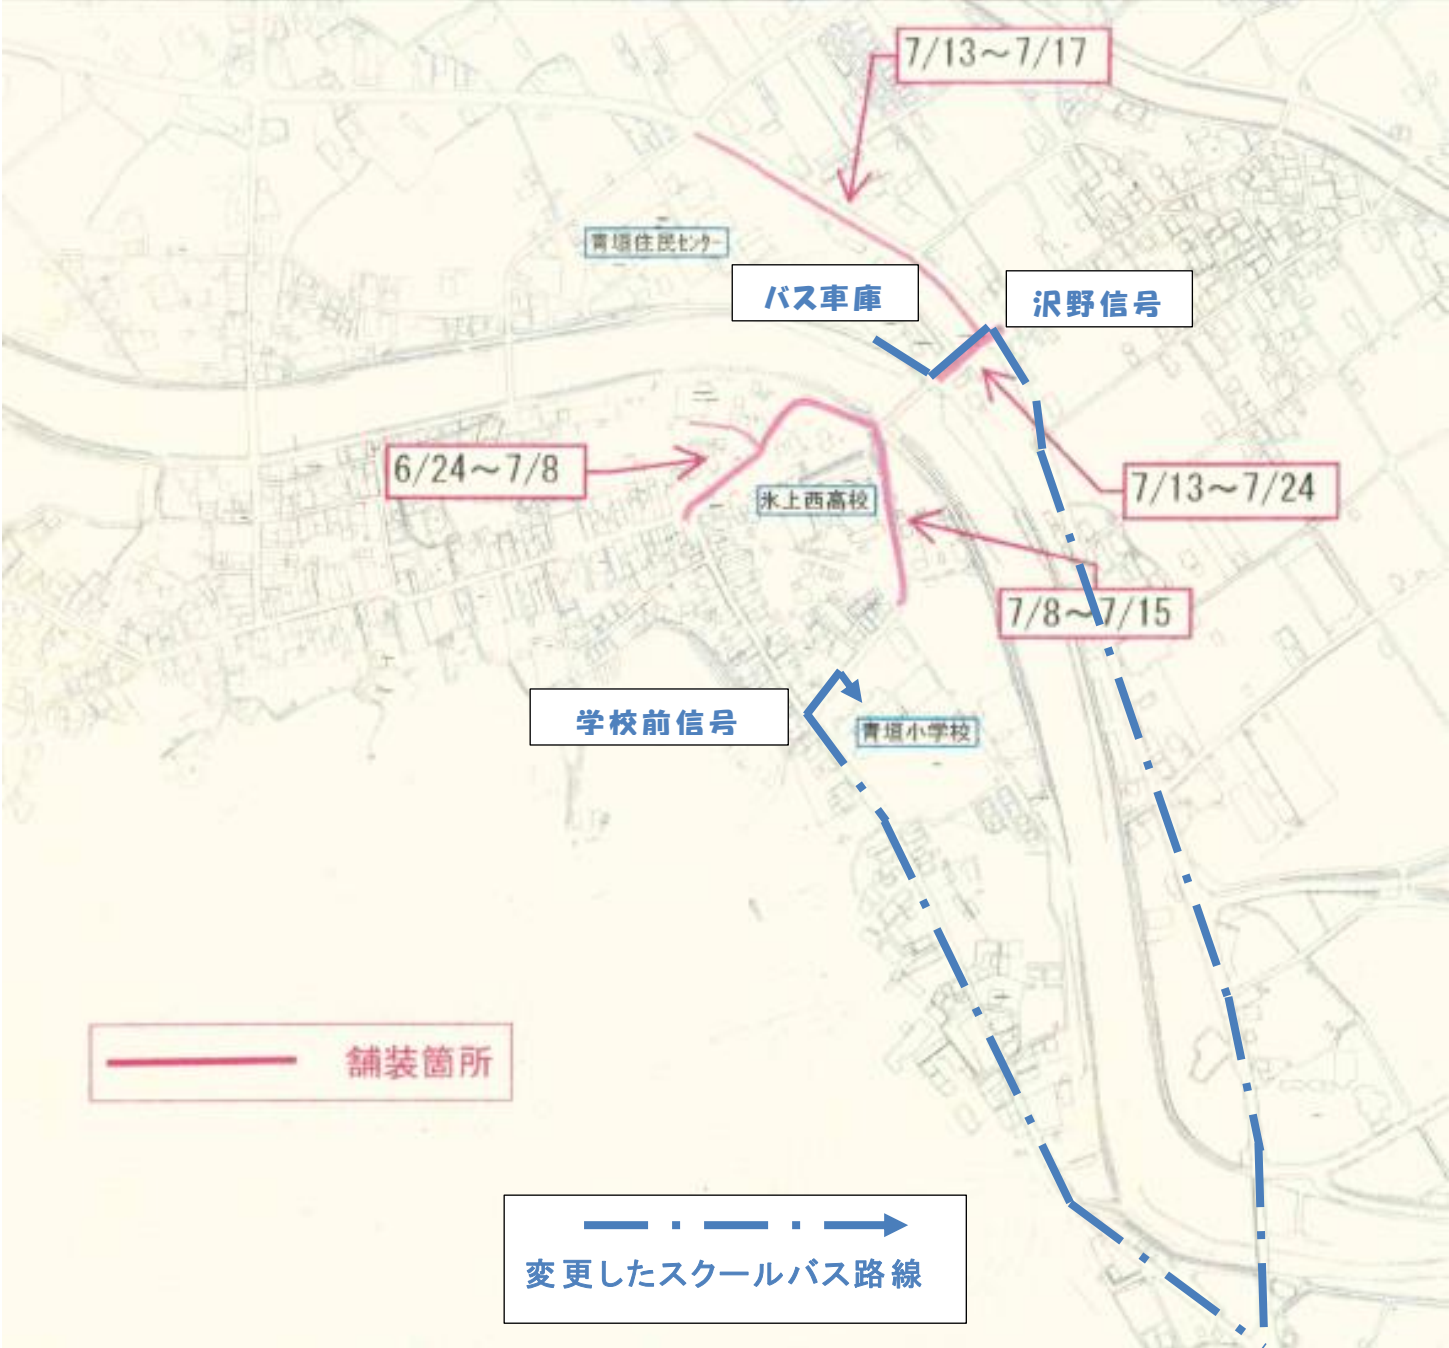

スクールバス路線変更（7/8～7/15）

西芦田信号